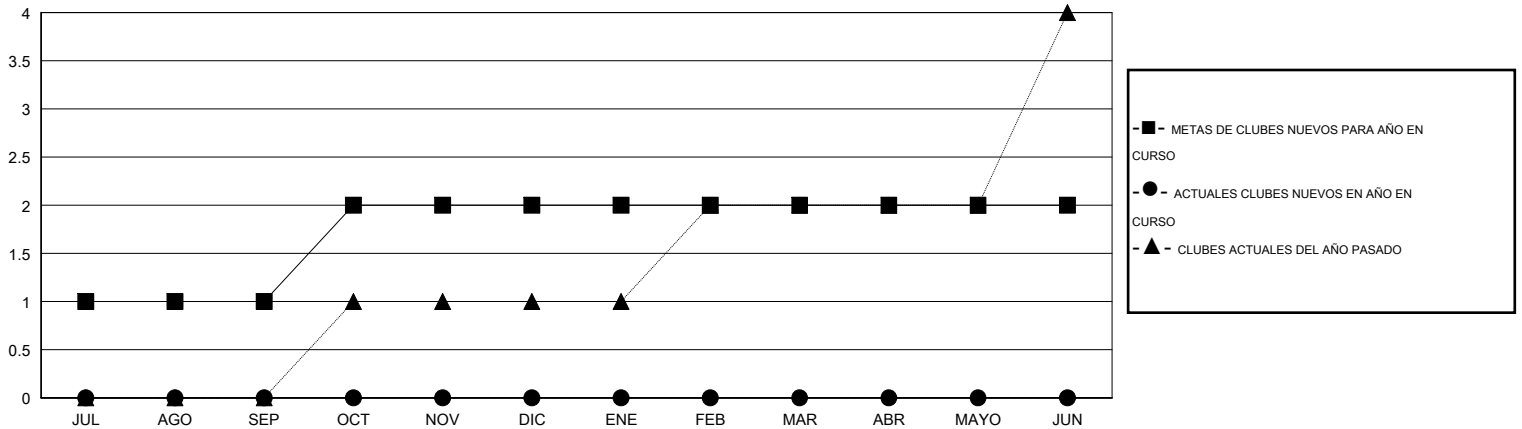

MONTHLY MEMBERSHIP PROGRESS REPORT

District O 5

Results as of: 9/30/2016

GMT: Pedro Marrello

UBICACIÓN ARGENTINA

GMT DE AE 3

Clubes					socios				
RESULTADOS DE 2016-2017					RESULTADOS DE 2016-2017				
TRIMESTRE	META DE CLUBES NUEVOS	NUEVOS CLUBES	CLUBES DADOS DE BAJA	GANANCIA/PÉRDIDA NETA	TRIMESTRE	META DE SOCIOS NUEVOS	SOCIOS FUNDADORES Y SOCIOS AÑADIDOS	SOCIOS DADOS DE BAJA	GANANCIA/PÉRDIDA NETA
JUL/AGO/SEP	1	0	0	0	JUL/AGO/SEP	35	21	38	-17
OCT/NOV/DIC	1	0	0	0	OCT/NOV/DIC	30	0	0	0
ENE/FEB/MAR	0	0	0	0	ENE/FEB/MAR	10	0	0	0
ABR/MAYO/JUN	0	0	0	0	ABR/MAYO/JUN	-10	0	0	0

METAS Y CIFRA ACUMULATIVA DE CLUBES NUEVOS

METAS Y CIFRA ACUMULATIVA DE SOCIOS

CLUBES DADOS DE BAJA: 0	10 CLUBS OF 51 AÑADIERON 1 O MÁS SOCIOS NUEVOS	DISTRIBUCIÓN POR SEXO
		MASCULINO 575 (62.03%)
		FEMENINO 352 (37.97%)
SOCIOS DADOS DE BAJA	CLIC AQUÍ PARA DATOS DE SALUD DE CLUB	SOCIOS EN UNIDAD FAMILIAR 246
FALLECIDOS 4		CABEZA DE FAMILIA 117
CLUB CANCELADO 0		NO ES CABEZA DE FAMILIA 129
OTRO 34		
TOTAL 38		