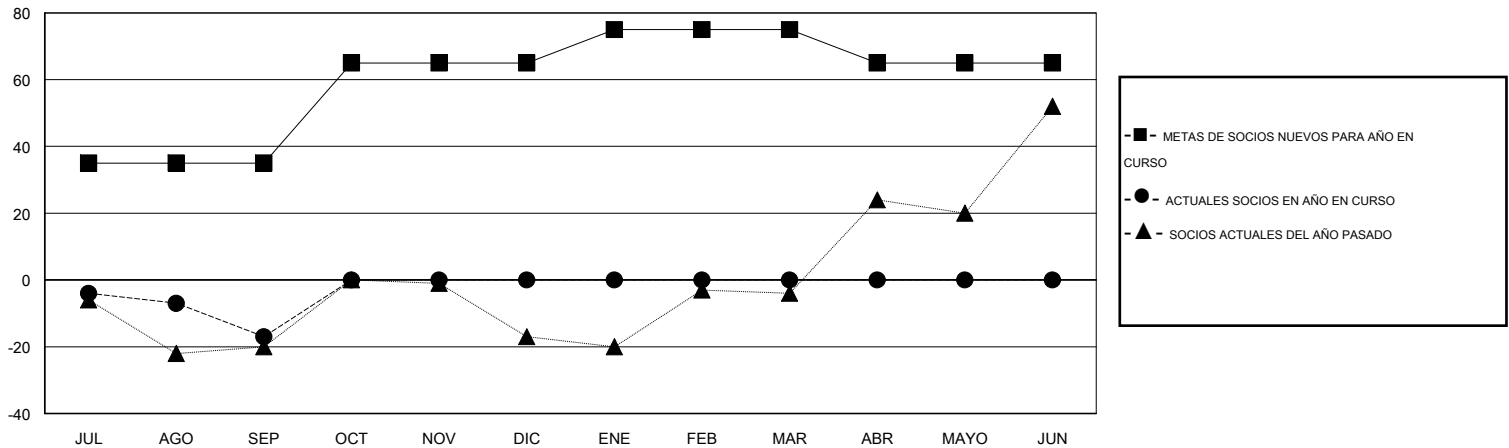

MONTHLY MEMBERSHIP PROGRESS REPORT

District O 5

Results as of: 9/30/2016

GMT: Pedro Marrello

UBICACIÓN ARGENTINA

GMT DE AE 3

Clubes					socios				
RESULTADOS DE 2016-2017					RESULTADOS DE 2016-2017				
TRIMESTRE	META DE CLUBES NUEVOS	NUEVOS CLUBES	CLUBES DADOS DE BAJA	GANANCIA/PÉRDIDA NETA	TRIMESTRE	META DE SOCIOS NUEVOS	SOCIOS FUNDADORES Y SOCIOS AÑADIDOS	SOCIOS DADOS DE BAJA	GANANCIA/PÉRDIDA NETA
JUL/AGO/SEP	1	0	0	0	JUL/AGO/SEP	35	21	38	-17
OCT/NOV/DIC	1	0	0	0	OCT/NOV/DIC	30	0	0	0
ENE/FEB/MAR	0	0	0	0	ENE/FEB/MAR	10	0	0	0
ABR/MAYO/JUN	0	0	0	0	ABR/MAYO/JUN	-10	0	0	0

METAS Y CIFRA ACUMULATIVA DE CLUBES NUEVOS

METAS Y CIFRA ACUMULATIVA DE SOCIOS

CLUBES DADOS DE BAJA: 0	10 CLUBS OF 51 AÑADIERON 1 O MÁS SOCIOS NUEVOS	DISTRIBUCIÓN POR SEXO
		MASCULINO 575 (62.03%)
		FEMENINO 352 (37.97%)
SOCIOS DADOS DE BAJA	CLIC AQUÍ PARA DATOS DE SALUD DE CLUB	SOCIOS EN UNIDAD FAMILIAR 246
FALLECIDOS 4		CABEZA DE FAMILIA 117
CLUB CANCELADO 0		NO ES CABEZA DE FAMILIA 129
OTRO 34		
TOTAL 38		